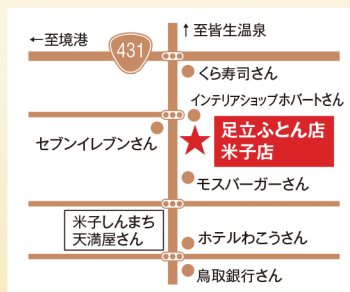

日本羽毛ふとん診断協会  
羽毛診断士に  
おまかせ下さい!!

※サイズ・仕様の変更は別途お見積となります。

BSSラジオ「これであなたも安眠族」  
(毎月第1火曜日 14:40~) 放送中

オーダーメイド枕の

足立ふとん店

足立ふとん店  
ホームページ

\*各種クレジットカード  
\*PayPay  
\*J-Coin Pay  
ご利用できます

境港本店

境港市幸神町358  
TEL0859-45-0336

米子店

米子市東福原3-9-7  
TEL0859-30-4528

営業時間: 10:00~18:00 / 定休日: 水曜日

シングル  
↓  
シングル

他店と徹底比較! 品質で選ばれる  
足立ふとん店の羽毛ふとんリフォーム

サービス品質比較	足立ふとん店	他社A	他社B	他社C
金額	22,000円 <small>税込</small> ~	19,800円~	24,200円~	38,500円~
解体して水洗い	○	× (解体前に洗浄)	○	○
足し羽毛	無料(最大400g)	無料 (最大200g)	なし	無料 (最大300g)
抗菌・防臭加工	○	×	×	○