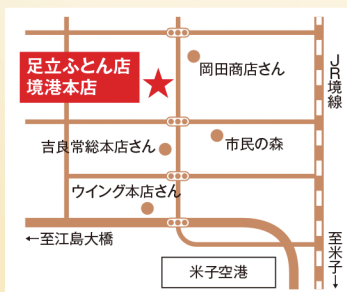

日本羽毛ふとん診断協会  
羽毛診断士に  
おまかせ下さい!!

※サイズ・仕様の変更は別途お見積となります。

BSSラジオ「これであなたも安眠族」  
(毎月第1火曜日 14:40~) 放送中

オーダーメイド枕の

足立ふとん店

足立ふとん店  
ホームページ

\*各種クレジットカード  
\*PayPay  
\*J-Coin Pay  
ご利用できます

境港本店

境港市幸神町358  
TEL0859-45-0336

米子店

米子市東福原3-9-7  
TEL0859-30-4528

営業時間: 10:00~18:00 / 定休日: 水曜日

シングル  
↓  
シングル

他店と徹底比較! 品質で選ばれる  
足立ふとん店の羽毛ふとんリフォーム

サービス品質比較	足立ふとん店	他社A	他社B	他社C
金額	22,000円 <small>税込</small> ~	19,800円~	24,200円~	38,500円~
解体して水洗い	○	× (解体前に洗浄)	○	○
足し羽毛	無料(最大400g)	無料 (最大200g)	なし	無料 (最大300g)
抗菌・防臭加工	○	×	×	○