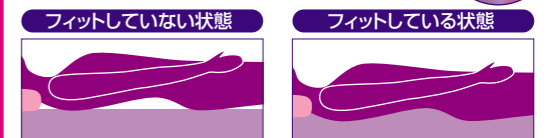

美和 **あなたの骨盤は大丈夫?
バイオパワー
ウエストベルト**

骨盤に、腰に、正しい姿勢に。
バイオパワーウエストベルトは骨盤
の機能を最大限に引き出します。

料金別納
郵便

足立ふとん店まつりin夢みなとタワー
11月5日(土)・6日(日) 7日(月) 境港市竹内団地内
10:00-18:00 10:00-17:00
フリーダイヤル 0120-36-2108

**不眠・冷え症で
お悩みの貴方!!** 会場内
無料体験実施中!

- 加熱機能で
温泉浴のぬくもり
- 陰電位治療で
森林浴のきもちよさ

絶対コレ 月々¥3,000~
¥155,400

当店がほかほか温泉敷ふとんをオススメする理由

みなさんは「冷えが不眠に直結している!」というのをご存知でしたか? よく「手先、足先が冷たくて、夜、中々寝付けない!」という方を多く見受けられます。これは、手足の温度が低いと体内の温度を下げられない為です。一見矛盾しているようですが、手先、足先をじんわりと暖めると眠りも深くなり、中途覚醒も少なくなります。

**腰痛で
お困りの貴方!!**

寝心地は敷きふとんで決まります。
腰肩楽寝敷きふとん
肩こり・腰痛で悩んでいる方に
おススメします。

フィットしていない状態
フィットしている状態

背中とお尻の部分に強い圧力が掛かり、血行を妨げる原因となります。
全体に体圧が分散されています。
体圧がきれいに分散しているか。
上の図のようにフィットしていないと体圧の分散が悪く、腰痛・寝不足等の原因になります。身体をしっかり支え、優しくフィットするものがベスト。 **シングルサイズ ¥39,900~**