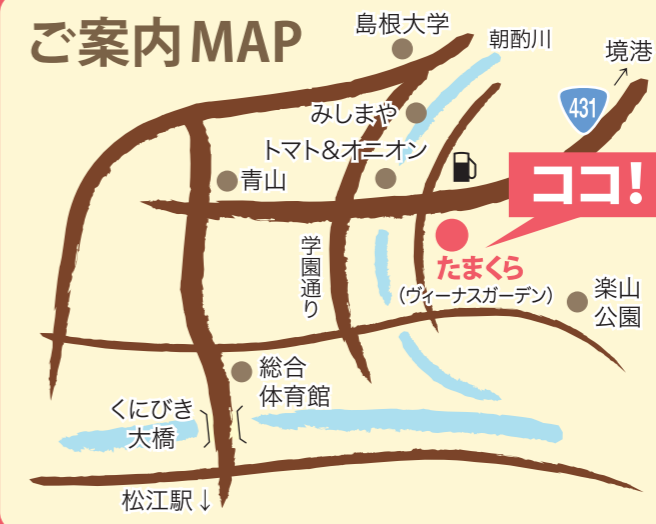

- 肩や首に負担をかけないためには…
- ぐっすり眠る秘訣
- あなたに合った寝る時の姿勢
- 不眠をサポートできる寝具

期間中、オーダー枕をご成約の方に「枕カバー」プレゼント!

ご予約TEL

0852-23-8881 予約優先

●受付時間 11:00～19:00 / 水曜日定休

ご相談だけの方でも構いません。少しでも気になる方は、是非ご相談ください。

睡眠環境診断士があなたの眠りをサポートします。

Tamamura たまくら 足立ふとん店 松江店

〒690-0823 松江市西川津町4271 ヴィーナガーデン1F

安眠族ブログ更新中! 携帯からもアクセスできます!

「ツライ」のに我慢しないで。

「枕を作りたい」とご来店頂く多くのお客様が、首だけでなく、背中や腰の痛み、あるいはしびれなど…、お話を伺うとかなり我慢されてからご来店というケースが多いので、お身体のためにもなるべく早めにご相談頂ければと思います。症状の出でない方でも、いつもと全然違う寝心地に感動されます。計測や体験は無料なので、この機会にぜひお試しください。

睡眠改善インストラクター 足立明美

ご案内MAP

足立ふとん店 松江店 検索 <http://www.anminzoku.jp>